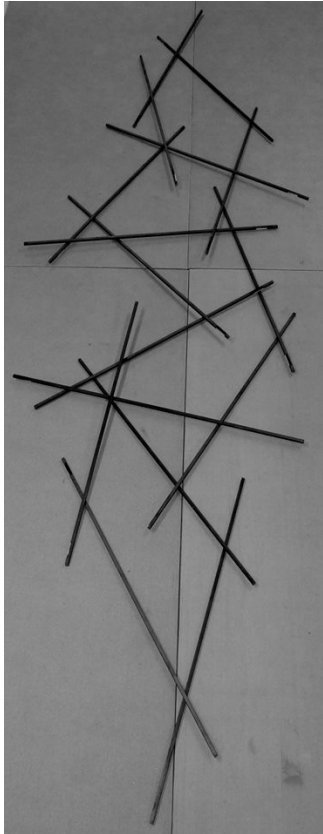

## Peinture :

2014 - Genesis - The lovers kiss

2013 - Blue square 1600cm<sup>2</sup>

2012 - Dragon bleu

2012 - Echelles

2013 - Full moon

2012 - Ours polaire

2013 - 3mondes en mouvements

# Sculpture et installations :

2014 - Echelles

2014 - Alone in the crowd

2014 - Cube man piercing

2014 - l'esclave - de l'ombre à la lumière

2012 - buste

2013 - Human nature

L'esclave