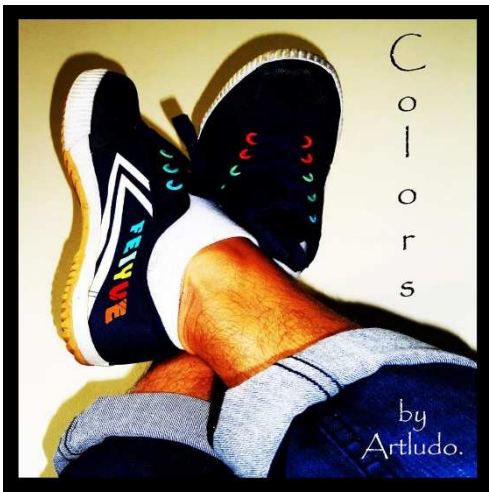

Photographie d'art :