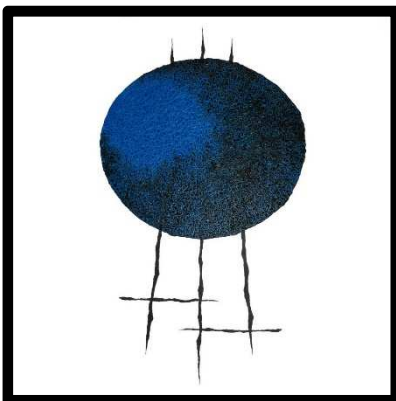

## Peinture :

2014 - Genesis - The lovers kiss

2013 - Blue square 1600cm<sup>2</sup>

2012 - Dragon bleu

2012 - Echelles

2013 - Full moon

2012 - Ours polaire

2013 - 3mondes en mouvements