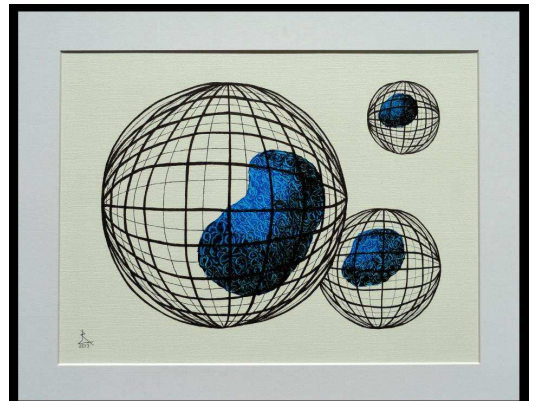

## Peinture :

2014 - Genesis - The lovers kiss

2013 - Blue square 1600cm<sup>2</sup>

2012 - Dragon bleu

2012 - Echelles

2013 - Full moon

2012 - Ours polaire

2013 - 3mondes en mouvements

# Sculpture et installations :

2014 - Echelles

2014 - Alone in the crowd

2014 - Cube man piercing

2014 - l'esclave - de l'ombre à la lumière

2012 - buste

2013 - Human nature

L'esclave

Cubeman - croisé

La danseuse Hip Hop