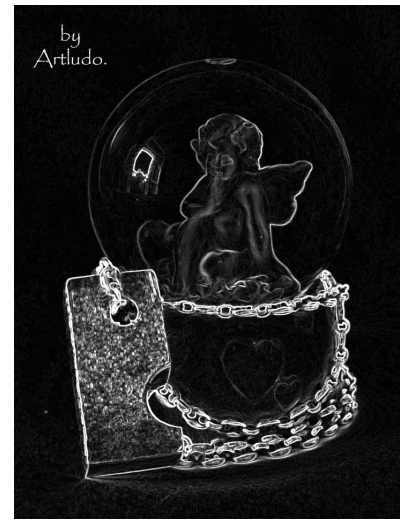

Photographie d'art :