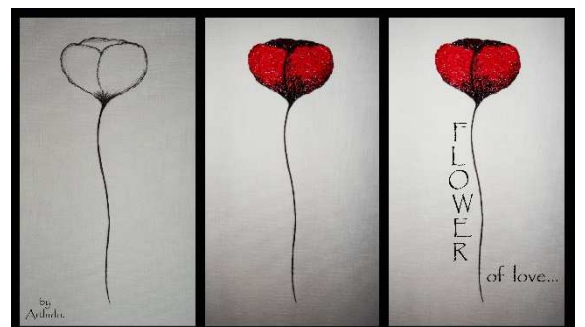

## Peinture :

2014 - Genesis - The lovers kiss

2013 - Blue square 1600cm<sup>2</sup>

2012 - Dragon bleu

2012 - Echelles

2013 - Full moon

2012 - Ours polaire

2013 - 3mondes en mouvements

# Sculpture et installations :

2014 - Echelles

2014 - Alone in the crowd

2014 - Cube man piercing

2014 - l'esclave - de l'ombre à la lumière

2012 - buste

2013 - Human nature

L'esclave